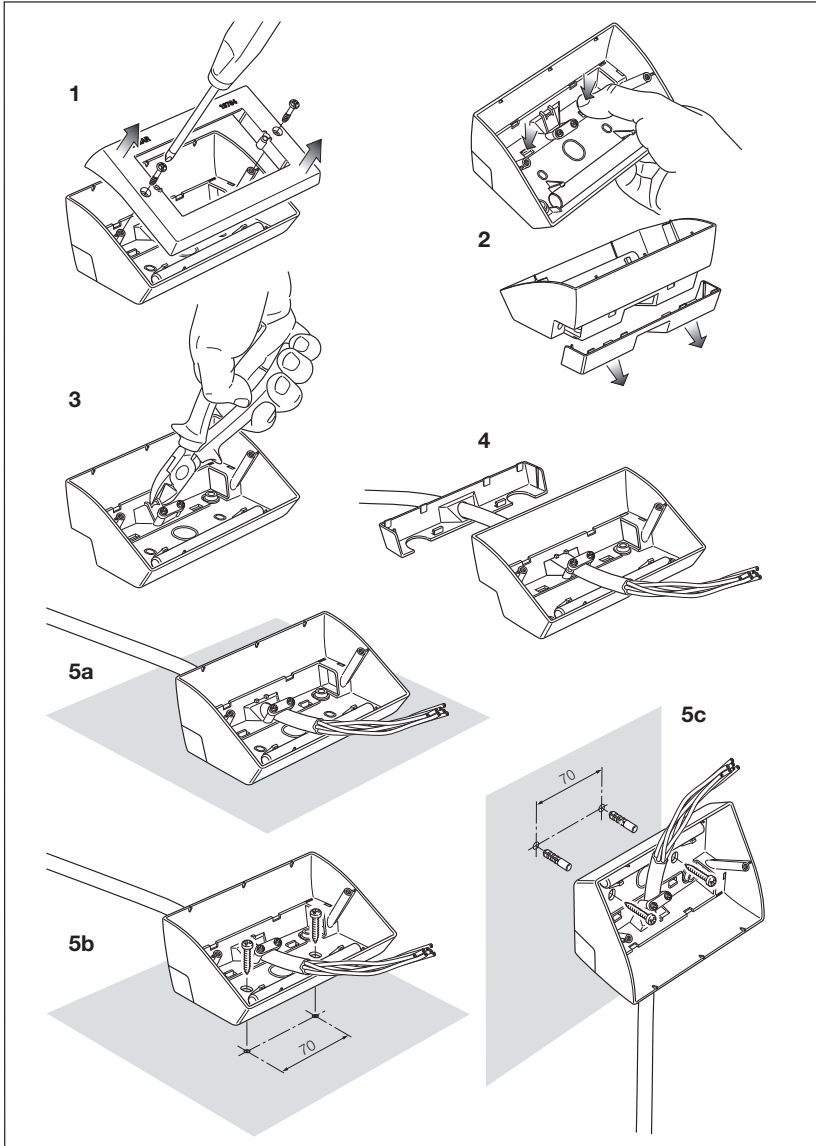

Scatola inclinata da tavolo per installazione di 4 moduli Arké • Slanting table box for 4-module Arké equipments • Boîte de table pour installation 4 modules Arké
Tischdose zur Installation von 4 Modulen Arké • Caja de mesa para la instalación 4 módulos Arké • Επτραπέζια εγκατάσταση - 4 modules Arké

Κανονισμοί αναφοράς
Οδηγία XT
Πρότυπο EN 60669-1

Installazione con cavo inserito dal retro • Cabling from backside Hintern
Câblage de derrière • Verkabelung
Cableado trasero • Καλωδίωση απο το πίσω πέρασ

Installazione con cavo inserito da sotto • Cabling from below
Câblage de dessous • Unterseite-Verkabelung
Cableado por abajo • Καλωδίωση απο το κάτω πέρασ

Scatola inclinata da tavolo per installazione di 7 moduli Arké • Slanting table box for 7-module Arké equipments • Boîte de table pour installation 7 modules Arké
Tischdose zur Installation von 7 Modulen Arké • Caja de mesa para la instalación 7 módulos Arké • Επτραπέζια εγκατάσταση - 7 modules Arké