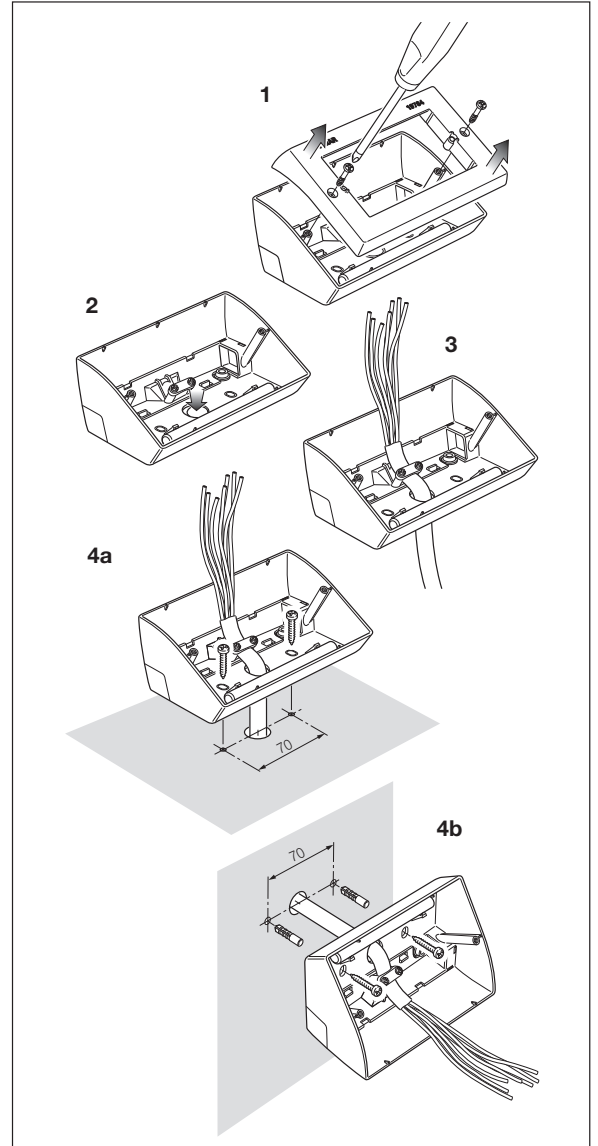

Scatola inclinata da tavolo per installazione di 4 moduli Arké • Slanting table box for 4-module Arké equipments • Boîte de table pour installation 4 modules Arké
Tischdose zur Installation von 4 Modulen Arké • Caja de mesa para la instalación 4 módulos Arké • Επτραπέζια εγκατάσταση - 4 modules Arké

Κανονισμοί αναφοράς
Οδηγία XT
Πρότυπο EN 60669-1

Installazione con cavo inserito dal retro • Cabling from backside Hintern
Câblage de derrière • Verkabelung
Cableado trasero • Καλωδίωση απο το πίσω πέρασ

Installazione con cavo inserito da sotto • Cabling from below
Câblage de dessous • Unterseite-Verkabelung
Cableado por abajo • Καλωδίωση απο το κάτω πέρασ

Scatola inclinata da tavolo per installazione di 7 moduli Arké • Slanting table box for 7-module Arké equipments • Boîte de table pour installation 7 modules Arké
Tischdose zur Installation von 7 Modulen Arké • Caja de mesa para la instalación 7 módulos Arké • Επτραπέζια εγκατάσταση - 7 modules Arké