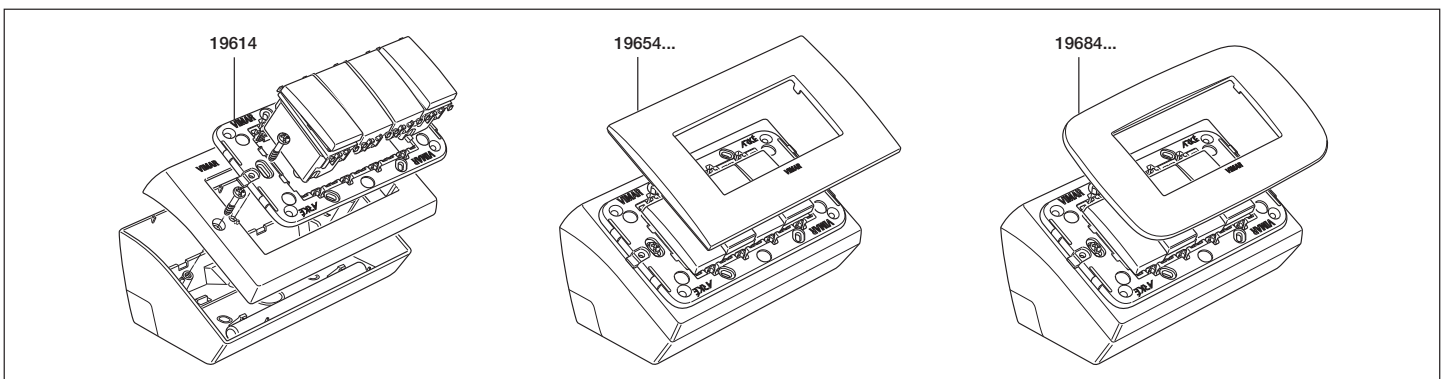

Scatola inclinata da tavolo per installazione di 4 moduli Arké • Slanting table box for 4-module Arké equipments • Boîte de table pour installation 4 modules Arké
Tischdose zur Installation von 4 Modulen Arké • Caja de mesa para la instalación 4 módulos Arké • Επτραπέζια εγκατάσταση - 4 modules Arké

Installazione con cavo inserito da sotto • Cabling from below
Câblage de dessous • Unterseite-Verkabelung
Cableado por abajo • Καλωδίωση απο το κάτω πέρασ

Scatola inclinata da tavolo per installazione di 7 moduli Arké • Slanting table box for 7-module Arké equipments • Boîte de table pour installation 7 modules Arké
Tischdose zur Installation von 7 Modulen Arké • Caja de mesa para la instalación 7 módulos Arké • Επτραπέζια εγκατάσταση - 7 modules Arké