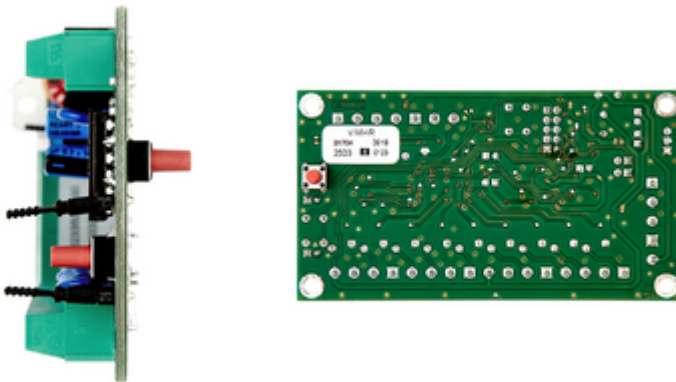

Gallery

Legal

Vimar si riserva il diritto di modificare in ogni momento e senza preavviso le caratteristiche dei prodotti riportati. L'installazione deve essere effettuata da personale qualificato con l'osservanza delle disposizioni regolanti l'installazione del materiale elettrico in vigore nel paese dove i prodotti sono installati. Per le condizioni di utilizzo delle informazioni presenti sulla scheda prodotto vedere [Condizioni di utilizzo](#).