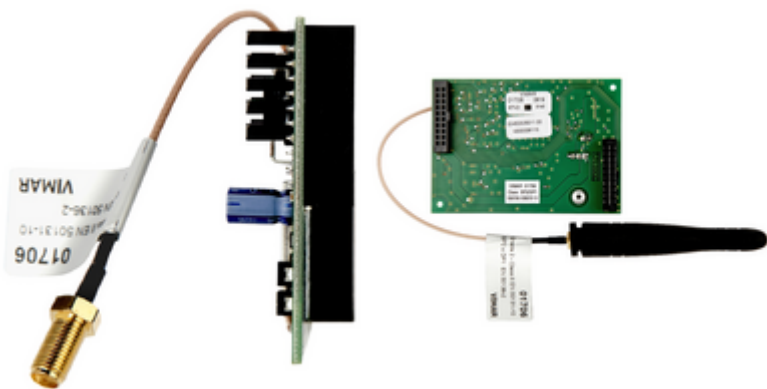

Gallery

Legal

Vimar si riserva il diritto di modificare in ogni momento e senza preavviso le caratteristiche dei prodotti riportati. L'installazione deve essere effettuata da personale qualificato con l'osservanza delle disposizioni regolanti l'installazione del materiale elettrico in vigore nel paese dove i prodotti sono installati. Per le condizioni di utilizzo delle informazioni presenti sulla scheda prodotto vedere [Condizioni di utilizzo](#).