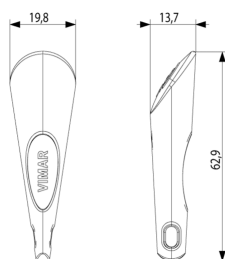

Componenti comuni: By-alarm chiave a transponder verde

01718.G

Sicurezza / By-alarm Plus / Componenti comuni / Accessori

By-alarm chiave a transponder verde

Chiave a transponder per inseritore By-alarm, verde

Stato prodotto

9 - Eliminato

Disegni

Vista ingombri

Vista posteriore

Vista 3D

Legal

Vimar si riserva il diritto di modificare in ogni momento e senza preavviso le caratteristiche dei prodotti riportati. L'installazione deve essere effettuata da personale qualificato con l'osservanza delle disposizioni regolanti l'installazione del materiale elettrico in vigore nel paese dove i prodotti sono installati. Per le condizioni di utilizzo delle informazioni presenti sulla scheda prodotto vedere [Condizioni di utilizzo](#).