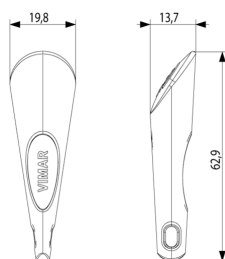

Componenti comuni: By-alarm chiave a transponder giallo

01718.Y

Sicurezza / By-alarm Plus / Componenti comuni / Accessori

By-alarm chiave a transponder giallo

Chiave a transponder per inseritore By-alarm, giallo

Stato prodotto

9 - Eliminato

Disegni

Vista ingombri

Vista posteriore

Vista 3D

Legal

Vimar si riserva il diritto di modificare in ogni momento e senza preavviso le caratteristiche dei prodotti riportati. L'installazione deve essere effettuata da personale qualificato con l'osservanza delle disposizioni regolanti l'installazione del materiale elettrico in vigore nel paese dove i prodotti sono installati. Per le condizioni di utilizzo delle informazioni presenti sulla scheda prodotto vedere [Condizioni di utilizzo](#).