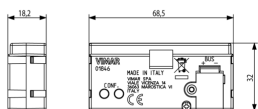

Stato prodotto

9 - Eliminato

Istruzioni, Manuali, Documentazione

- [Foglio istruzioni multilingua \(249 kb\)](#)
- [By-me automazione-Compatibilità fw \(206 kb\)](#)

Disegni

Vista ingombri

Vista posteriore

Vista 3D