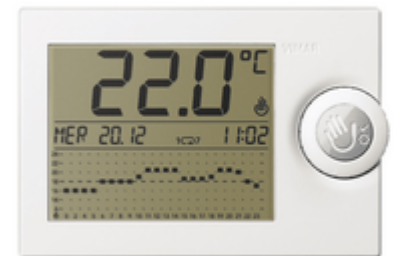

Componenti da parete: Cronotermostato a cursori bianco

01911

Sistemi e prodotti smart / Smart clima / Componenti da parete / Componenti non modulari

Cronotermostato a cursori bianco

Cronotermostato elettronico a cursori per controllo ON/OFF della temperatura ambiente (riscaldamento e condizionamento), dispositivo di controllo della temperatura di classe I (contributo 1%), uscita a relè in scambio 5(2) A 250 V~, alimentazione a batterie stilo AA LR6 1,5 V (non fornite), installazione a parete, bianco