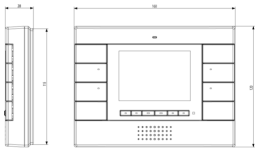

Disegni

Vista ingombri