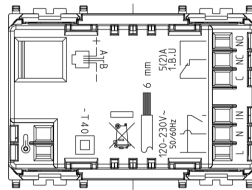

Stato prodotto

9 - Eliminato

Istruzioni, Manuali, Documentazione

- Comfort (5710 kb)
- Foglio istruzioni multilingua (4910 kb)
- Manuale installatore (10451 kb)
- Manuel installateur (10455 kb)
- Manual del instalador (10450 kb)
- Installer manual (10444 kb)
- Εγχειρίδιο τεχνικού εγκατάστασης (10674 kb)
- Installationsanleitung (10453 kb)
- Manuale utente (6761 kb)
- Manuel de l'utilisateur (6763 kb)
- Manual de usuario (6759 kb)
- User Manual (6756 kb)
- Εγχειρίδιο χρήστη (6947 kb)
- Bedienungsanleitung (6761 kb)

Video

- Videoguida-gestione energia
- Videoguida-gestione clima
- Videoguida-funzioni integrative
- Videoguida App By-clima
- Spot Clima Energy

Disegni

Vista ingombri

Vista posteriore

Vista 3D

Legal

Vimar si riserva il diritto di modificare in ogni momento e senza preavviso le caratteristiche dei prodotti riportati. L'installazione deve essere effettuata da personale qualificato con l'osservanza delle disposizioni regolanti l'installazione del materiale elettrico in vigore nel paese dove i prodotti sono installati. Per le condizioni di utilizzo delle informazioni presenti sulla scheda prodotto vedere [Condizioni di utilizzo](#).