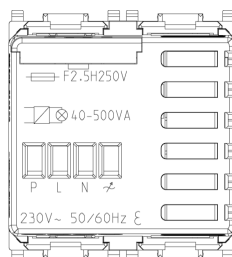

Vista posteriore