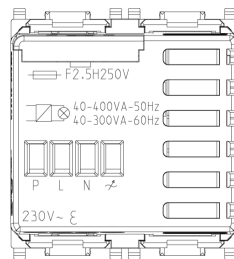

PLANA: Regolatore 230V 400VA MASTER 2M bianco

14167

Serie civili / Serie civili tradizionali / PLANA / Dispositivi

Regolatore 230V 400VA MASTER 2M bianco

Regolatore 230 V~ per trasformatori elettronici dimmerabili 40-400 VA a 50 Hz, 40-300 VA a 60 Hz, con morsetto di neutro, comando e regolazione con pulsante incorporato o da più punti con pulsanti NO, funzione MASTER per 14168 e 20168, tecnologia MOSFET+TRIAC, individuazione al buio, fusibile di protezione, bianco - 2 moduli

Stato prodotto

13 - Obsoleto

Istruzioni, Manuali, Documentazione

- [Regolatori \(3522 kb\)](#)
- [FI - Foglio istruzioni ZIS_49400274A0 \(1949 kb\)](#)

Video

- [Spot Plana](#)

Disegni

Vista ingombri