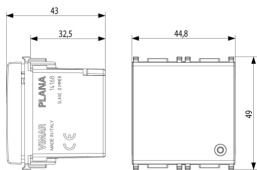

Stato prodotto

13 - Obsoleto

Istruzioni, Manuali, Documentazione

- [Regolatori \(3522 kb\)](#)
- [FI - Foglio istruzioni ZIS_49400274A0 \(1949 kb\)](#)

Video

- [Spot Plana](#)

Disegni

Vista ingombri