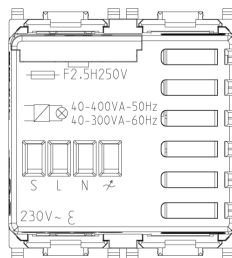

PLANA: Regolatore 230V 400VA SLAVE 2M bianco

14168

Serie civili / Serie civili tradizionali / PLANA / Dispositivi

Regolatore 230V 400VA SLAVE 2M bianco

Regolatore SLAVE 230 V~ per trasformatori elettronici dimmerabili 40-400 VA a 50Hz, 40-300 VA a 60 Hz, con morsetto di neutro, comando da 14167 e 20167, tecnologia MOSFET+TRIAC, fusibile di protezione, bianco - 2 moduli

Stato prodotto

13 - Obsoleto

Istruzioni, Manuali, Documentazione

- [Regolatori \(3522 kb\)](#)
- [FI - Foglio istruzioni ZIS_49400274A0 \(1949 kb\)](#)

Video

- [Spot Plana](#)

Disegni

Vista ingombri