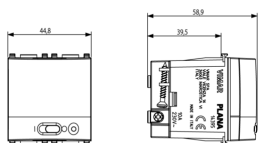

Stato prodotto

9 - Eliminato

Istruzioni, Manuali, Documentazione

- [Segnalazioni ottiche acustiche \(6058 kb\)](#)
- [Foglio istruzioni multilingua \(484 kb\)](#)

Video

- [Spot Plana](#)

Disegni

Vista ingombri