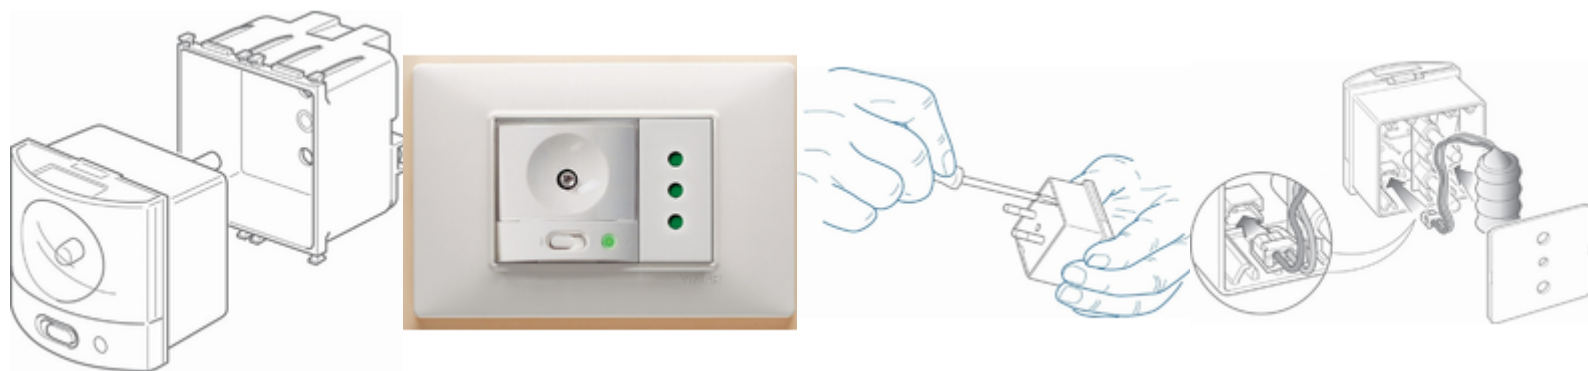

Gallery

Legal

Vimar si riserva il diritto di modificare in ogni momento e senza preavviso le caratteristiche dei prodotti riportati. L'installazione deve essere effettuata da personale qualificato con l'osservanza delle disposizioni regolanti l'installazione del materiale elettrico in vigore nel paese dove i prodotti sono installati. Per le condizioni di utilizzo delle informazioni presenti sulla scheda prodotto vedere [Condizioni di utilizzo](#).