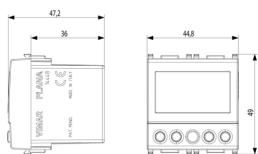

Stato prodotto

9 - Eliminato

Istruzioni, Manuali, Documentazione

- [Comfort \(5710 kb\)](#)
- [Manuale installatore multilingua \(1513 kb\)](#)

Video

- [Spot Plana](#)

Disegni

Vista ingombri