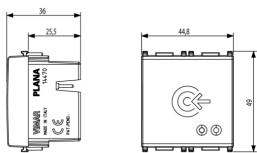

Disegni

Vista ingombri