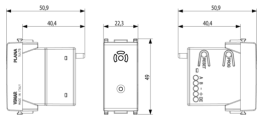

Stato prodotto

9 - Eliminato

Istruzioni, Manuali, Documentazione

- [Foglio istruzioni multilingua \(491 kb\)](#)
- [Anweisungsblatt \(265 kb\)](#)

Video

- [Spot Plana](#)

Disegni

Vista ingombri