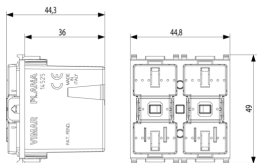

Disegni

Vista ingombri