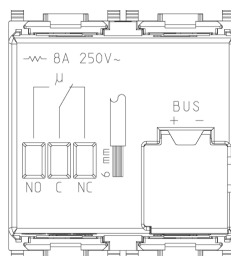

Vista posteriore