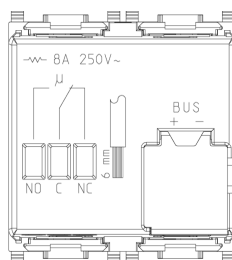

Vista posteriore