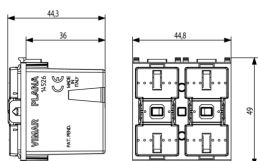

Disegni

Vista ingombri