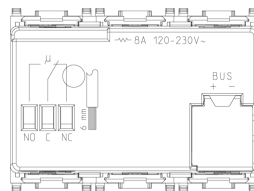

Vista posteriore