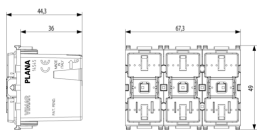

Disegni

Vista ingombri