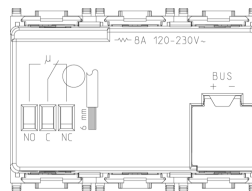

Vista posteriore