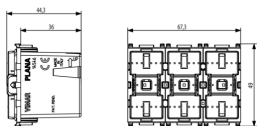

Disegni

Vista ingombri