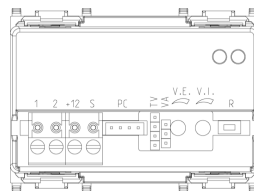

Stato prodotto

9 - Eliminato

Istruzioni, Manuali, Documentazione

- [Videocitofonia da incasso \(2547 kb\)](#)
- [Manuale installatore multilingua \(4682 kb\)](#)

Video

- [Spot Plana](#)

Disegni

Vista ingombri