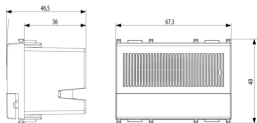

Stato prodotto

9 - Eliminato

Istruzioni, Manuali, Documentazione

- [Videocitofonia da incasso \(2547 kb\)](#)
- [Manuale installatore multilingua \(4682 kb\)](#)

Video

- [Spot Plana](#)

Disegni

Vista ingombri