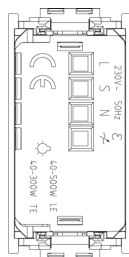

Vista posteriore