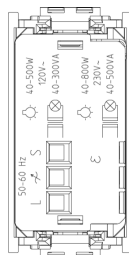

Stato prodotto

13 - Obsoleto

Istruzioni, Manuali, Documentazione

- [Foglio istruzioni multilingua \(270 kb\)](#)

Video

- [Spot Idea](#)

Disegni

Vista ingombri