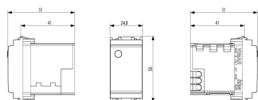

Stato prodotto

13 - Obsoleto

Istruzioni, Manuali, Documentazione

- [Foglio istruzioni multilingua \(270 kb\)](#)

Video

- [Spot Idea](#)

Disegni

Vista ingombri