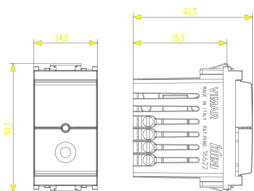

Stato prodotto

2 - Prod. in eliminaz.

Istruzioni, Manuali, Documentazione

- [Foglio istruzioni multilingua \(661 kb\)](#)

Video

- [Spot Idea](#)

Disegni

Vista ingombri