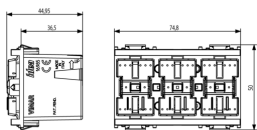

Disegni

Vista ingombri