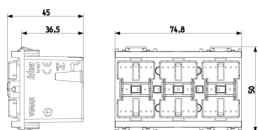

Disegni

Vista ingombri