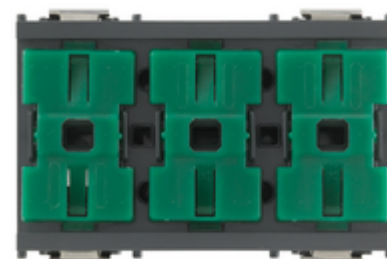

IDEA: Tre pulsanti basculanti+att.tapparelle g

16987

Sistemi e prodotti smart / By-me Plus / IDEA / Dispositivi

Tre pulsanti basculanti+att.tapparelle g

Apparecchio di comando a tre pulsanti basculanti ed attuatore per 1 tapparella con uscita a relè per motore cosφ 0,6 3,5 A 120-230 V~, da completare con tasti intercambiabili 1 o 2 moduli, grigio - 3 moduli

Stato prodotto

13 - Obsoleto

Istruzioni, Manuali, Documentazione

- [Foglio istruzioni multilingua (644 kb)](#)
- [By-me automazione-Compatibilità fw (206 kb)](#)

Video

- [Spot Idea](#)
- [Spot VIEW IoT smart life](#)