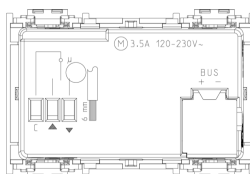

Vista posteriore