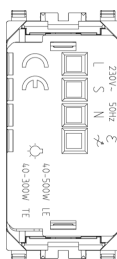

### Istruzioni, Manuali, Documentazione

- [Regolatori \(3522 kb\)](#)
- [FI - Foglio istruzioni ZIS\\_49400569A0 \(2910 kb\)](#)
- [Schemi Installativi \(2458 kb\)](#)

### Disegni

Vista ingombri

Vista posteriore

Vista 3D