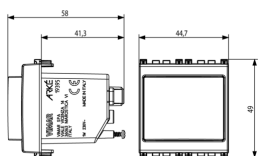

Stato prodotto

9 - Eliminato

Istruzioni, Manuali, Documentazione

- [Segnalazioni ottiche acustiche \(6058 kb\)](#)
- [Foglio istruzioni multilingua \(594 kb\)](#)

Video

- [Arké abita il tuo tempo](#)

Disegni