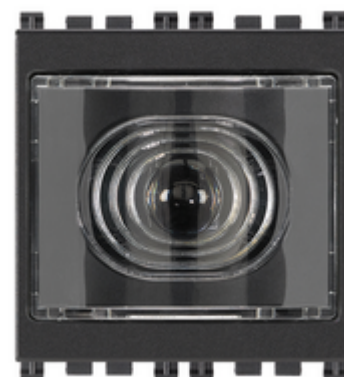

ARKÉ: Torcia elettronica portatile 230V grigio

19395

Serie civili / Serie civili tradizionali / ARKÉ / Dispositivi

Torcia elettronica portatile 230V grigio

Torcia elettronica portatile con LED ad alta efficienza 230 V~ 50-60 Hz, dispositivo automatico d'emergenza, batteria ricaricabile sostituibile al Ni-MH, autonomia 2 ore, grigio - 2 moduli

Stato prodotto

9 - Eliminato