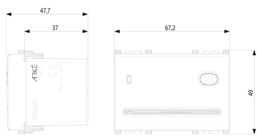

Disegni

Vista ingombri