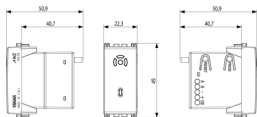

Stato prodotto

9 - Eliminato

Istruzioni, Manuali, Documentazione

- [Foglio istruzioni multilingua \(491 kb\)](#)
- [Anweisungsblatt \(265 kb\)](#)

Video

- [Arké abita il tuo tempo](#)

Disegni

Vista ingombri