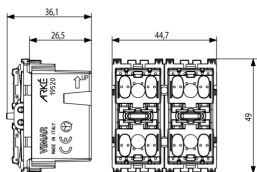

Disegni

Vista ingombri