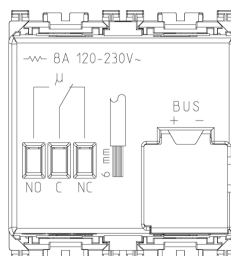

Vista posteriore