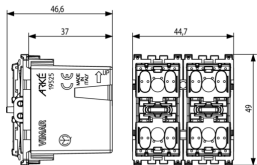

Disegni

Vista ingombri