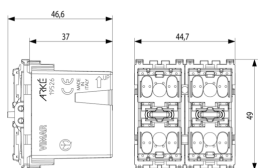

Disegni

Vista ingombri