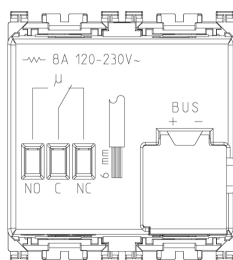

Vista posteriore