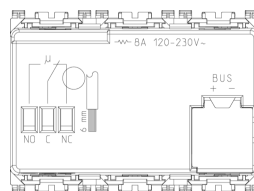

Vista posteriore