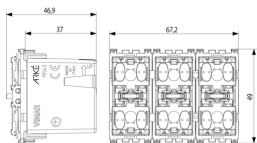

Disegni

Vista ingombri