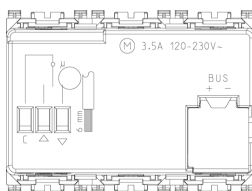

Vista posteriore