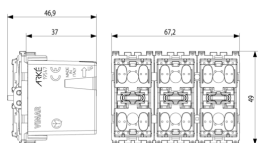

Disegni

Vista ingombri