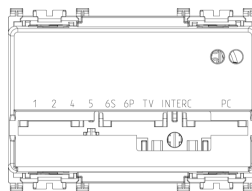

Vista posteriore