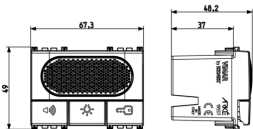

Stato prodotto

9 - Eliminato

Istruzioni, Manuali, Documentazione

- [Videocitofonia da incasso \(2547 kb\)](#)
- [Manuale installatore multilingua \(6062 kb\)](#)

Video

- [Arké abita il tuo tempo](#)

Disegni