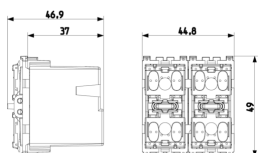

Disegni

Vista ingombri