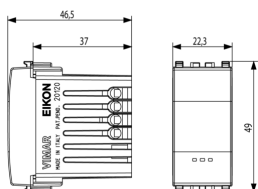

Disegni

Vista ingombri