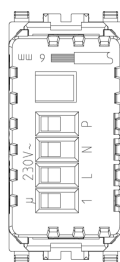

Stato prodotto

2 - Prod. in eliminaz.

Istruzioni, Manuali, Documentazione

- Pdf apparecchi comando e regolatori IT (33817 kb)
- IG Apparecchi di comando IT (11879 kb)
- Foglio istruzioni multilingua (286 kb)

Video

- [Spot Eikon](#)

Disegni

Vista ingombri

Vista posteriore

Vista 3D

Gallery

Legal