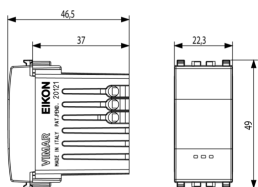

Disegni

Vista ingombri