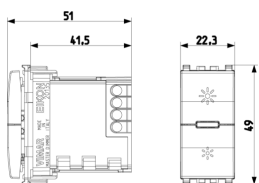

Disegni

Vista ingombri