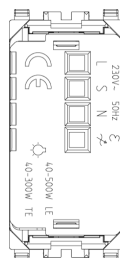

Vista posteriore