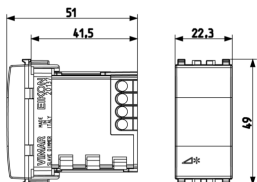

Disegni

Vista ingombri