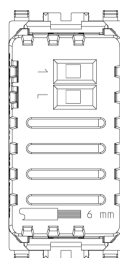

Vista posteriore