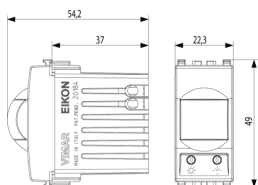

Disegni

Vista ingombri