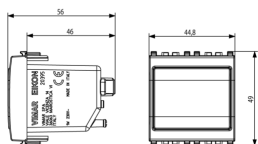

Stato prodotto

13 - Obsoleto

Istruzioni, Manuali, Documentazione

- [Segnalazioni ottiche acustiche \(6058 kb\)](#)
- [Foglio istruzioni multilingua \(487 kb\)](#)

Video

- [Spot Eikon](#)

Disegni

Vista ingombri