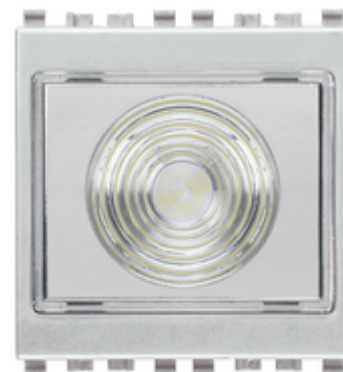

EIKON: Torcia elettronica portatile 230V Next

20395.N

Serie civili / Serie civili tradizionali / EIKON / Dispositivi

Torcia elettronica portatile 230V Next

Torcia elettronica portatile con LED ad alta efficienza 230 V~ 50-60 Hz, dispositivo automatico d'emergenza, batteria ricaricabile sostituibile al Ni-MH, autonomia 2 ore, Next - 2 moduli

Stato prodotto

13 - Obsoleto