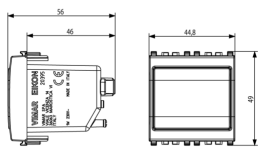

Stato prodotto

9 - Eliminato

Istruzioni, Manuali, Documentazione

- [Segnalazioni ottiche acustiche \(6058 kb\)](#)
- [Foglio istruzioni multilingua \(487 kb\)](#)

Video

- [Spot Eikon](#)

Disegni

Vista ingombri