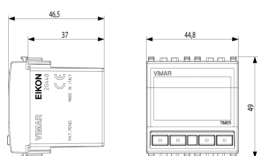

Stato prodotto

9 - Eliminato

Istruzioni, Manuali, Documentazione

- [Comfort \(5710 kb\)](#)
- [Manuale installatore multilingua \(1513 kb\)](#)

Video

- [Spot Eikon](#)

Disegni

Vista ingombri