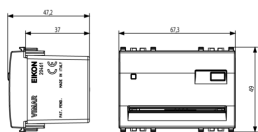

Fornito senza smart card

Stato prodotto

9 - Eliminato

Istruzioni, Manuali, Documentazione

- [Controllo accessi \(2164 kb\)](#)
- [Manuale installatore multilingua \(28414 kb\)](#)

Video

- [Spot Eikon](#)

Disegni