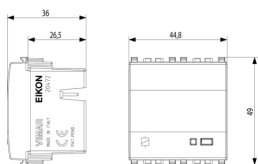

9 - Eliminato

Istruzioni, Manuali, Documentazione

- [Controllo accessi \(2164 kb\)](#)
- [Manuale installatore multilingua \(29956 kb\)](#)

Video

- [Spot Eikon](#)

Disegni

Vista ingombri

Vista posteriore