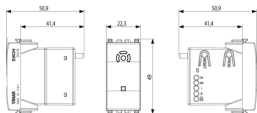

Stato prodotto

9 - Eliminato

Istruzioni, Manuali, Documentazione

- [Foglio istruzioni multilingua \(491 kb\)](#)
- [Anweisungsblatt \(265 kb\)](#)

Video

- [Spot Eikon](#)

Disegni

Vista ingombri