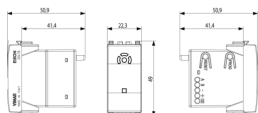

Stato prodotto

9 - Eliminato

Istruzioni, Manuali, Documentazione

- [Foglio istruzioni multilingua \(491 kb\)](#)
- [Anweisungsblatt \(265 kb\)](#)

Video

- [Spot Eikon](#)

Disegni

Vista ingombri